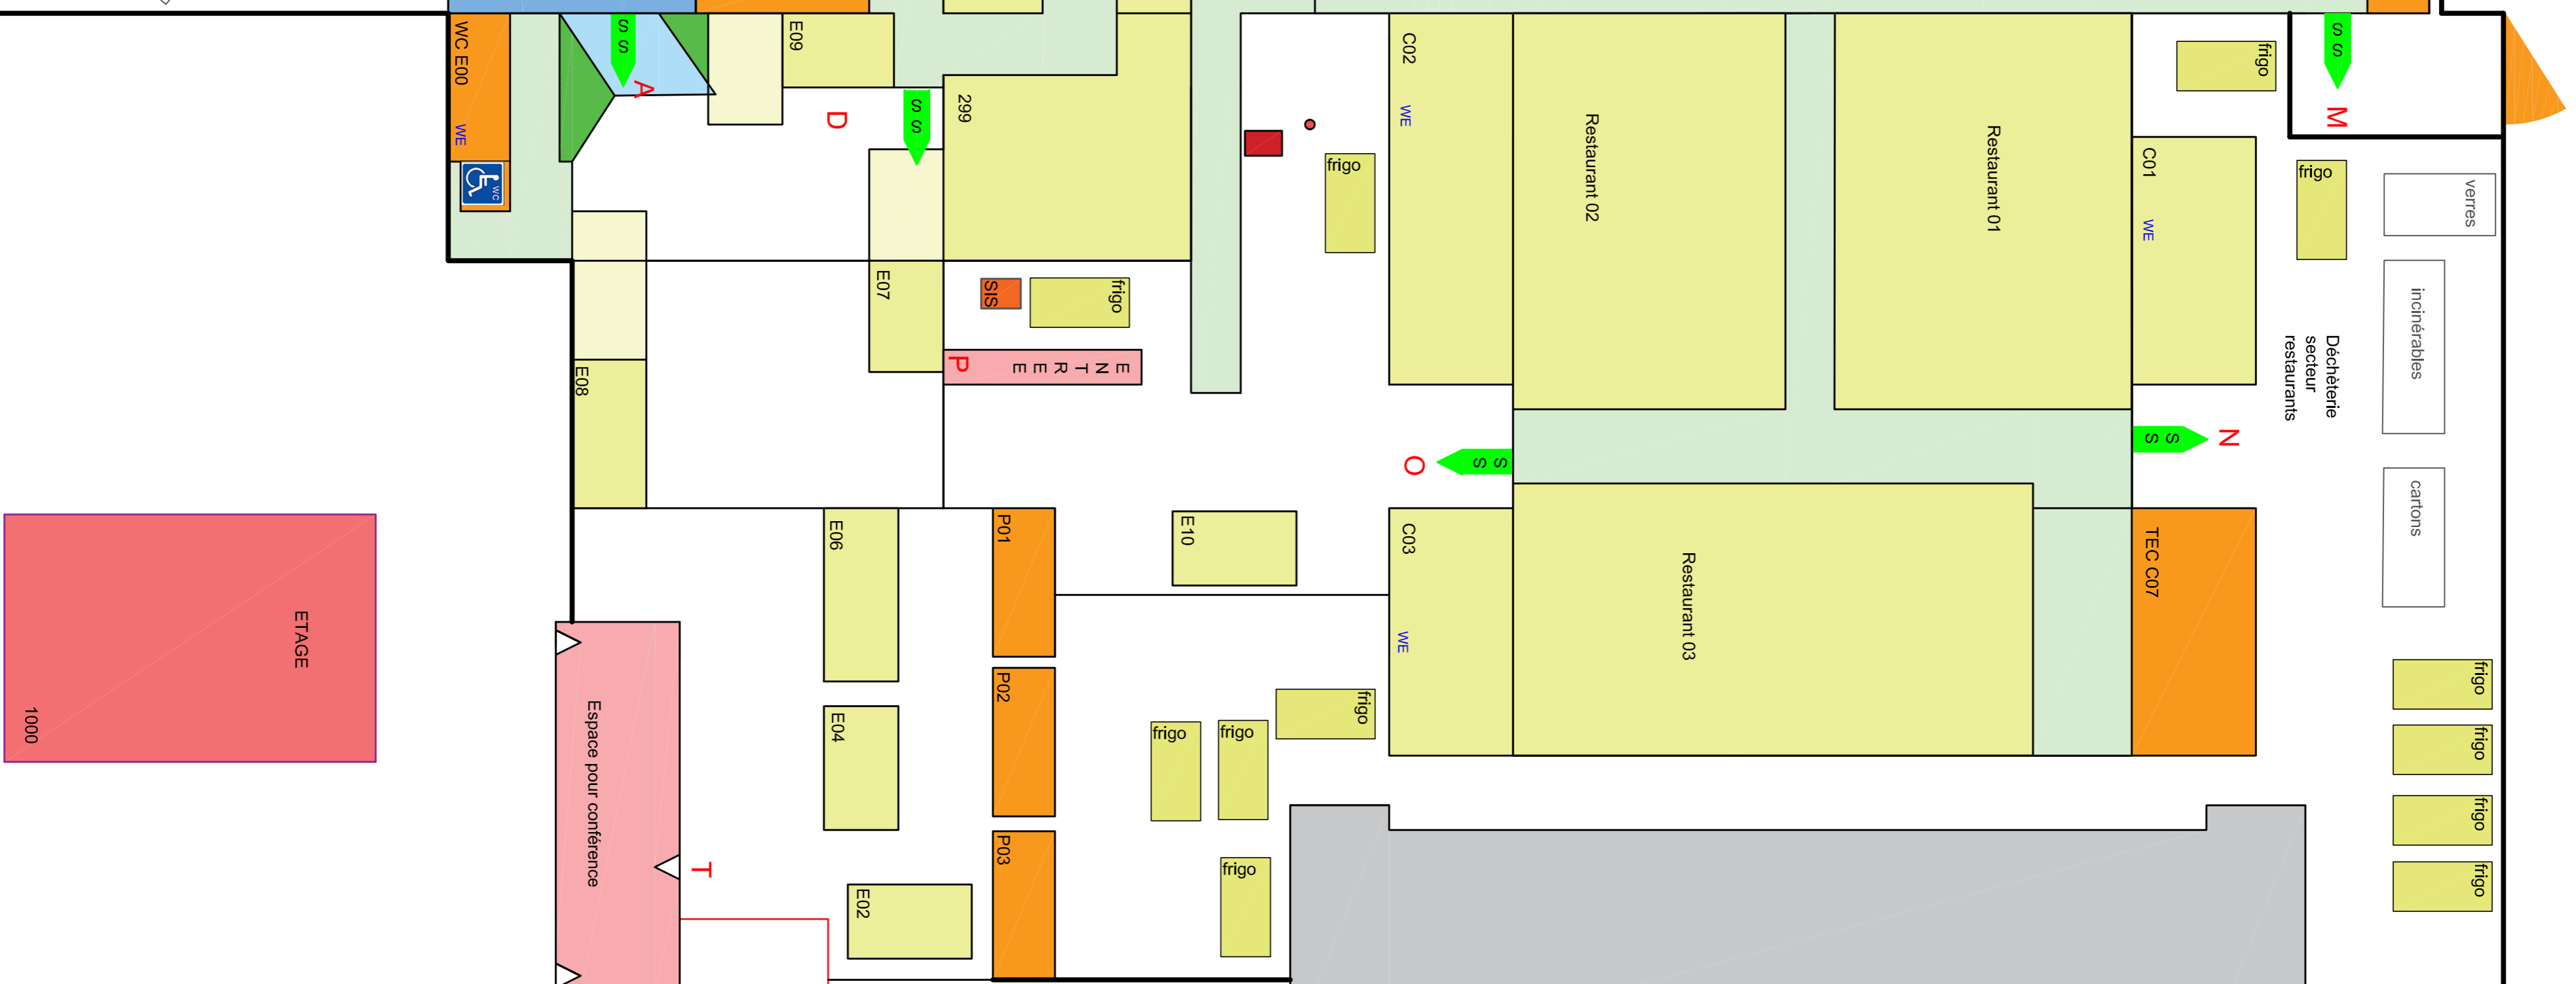

# Comptoir du Nord Vaudois - 47ème édition - du 25 mars au 3 avril 2022

No Stand!	Raisonnement	No Stand!	Raisonnement
100	ADNV	210	AS Struture construction métallique SA
101	Accueil	211	AS-Construction SA
102	Accueil	212	AS-Construction SA
103	Nature de liège	213	AS-Construction SA
104	Saïl Mobile SA	214	AS-Construction SA
105	TMV Aqua SHI	215	AS-Construction SA
106	TMV Aqua SHI	216	AS-Construction SA
107	Hôtel et Centre Thermal d'Yverdon-les-Bains	217	AS-Construction SA
108	Assura SA	218	AS-Construction SA
109	Donnaia la Boulz	219	AS-Construction SA
110	Centre Fit Centre de culture BERNNUM	220	AS-Construction SA
111	Phocle SA	221	AS-Construction SA
112	Demunselot	222	AS-Construction SA
113	Escalier de la Dame	223	AS-Construction SA
114	Bureau CDMV SHI	224	AS-Construction SA
115	Bureau CDMV SHI	225	AS-Construction SA
116	Bureau CDMV SHI	226	AS-Construction SA
117	Bureau CDMV SHI	227	AS-Construction SA
118	Bureau CDMV SHI	228	AS-Construction SA
119	Bureau CDMV SHI	229	AS-Construction SA
120	Bureau CDMV SHI	230	AS-Construction SA
121	Bureau CDMV SHI	231	AS-Construction SA
122	Bureau CDMV SHI	232	AS-Construction SA
123	Bureau CDMV SHI	233	AS-Construction SA
124	Bureau CDMV SHI	234	AS-Construction SA
125	Bureau CDMV SHI	235	AS-Construction SA
126	Bureau CDMV SHI	236	AS-Construction SA
127	Bureau CDMV SHI	237	AS-Construction SA
128	Bureau CDMV SHI	238	AS-Construction SA
129	Bureau CDMV SHI	239	AS-Construction SA
130	Bureau CDMV SHI	240	AS-Construction SA
131	Bureau CDMV SHI	241	AS-Construction SA
132	Bureau CDMV SHI	242	AS-Construction SA
133	Bureau CDMV SHI	243	AS-Construction SA
134	Bureau CDMV SHI	244	AS-Construction SA
135	Bureau CDMV SHI	245	AS-Construction SA
136	Bureau CDMV SHI	246	AS-Construction SA
137	Bureau CDMV SHI	247	AS-Construction SA
138	Bureau CDMV SHI	248	AS-Construction SA
139	Bureau CDMV SHI	249	AS-Construction SA
140	Bureau CDMV SHI	250	AS-Construction SA